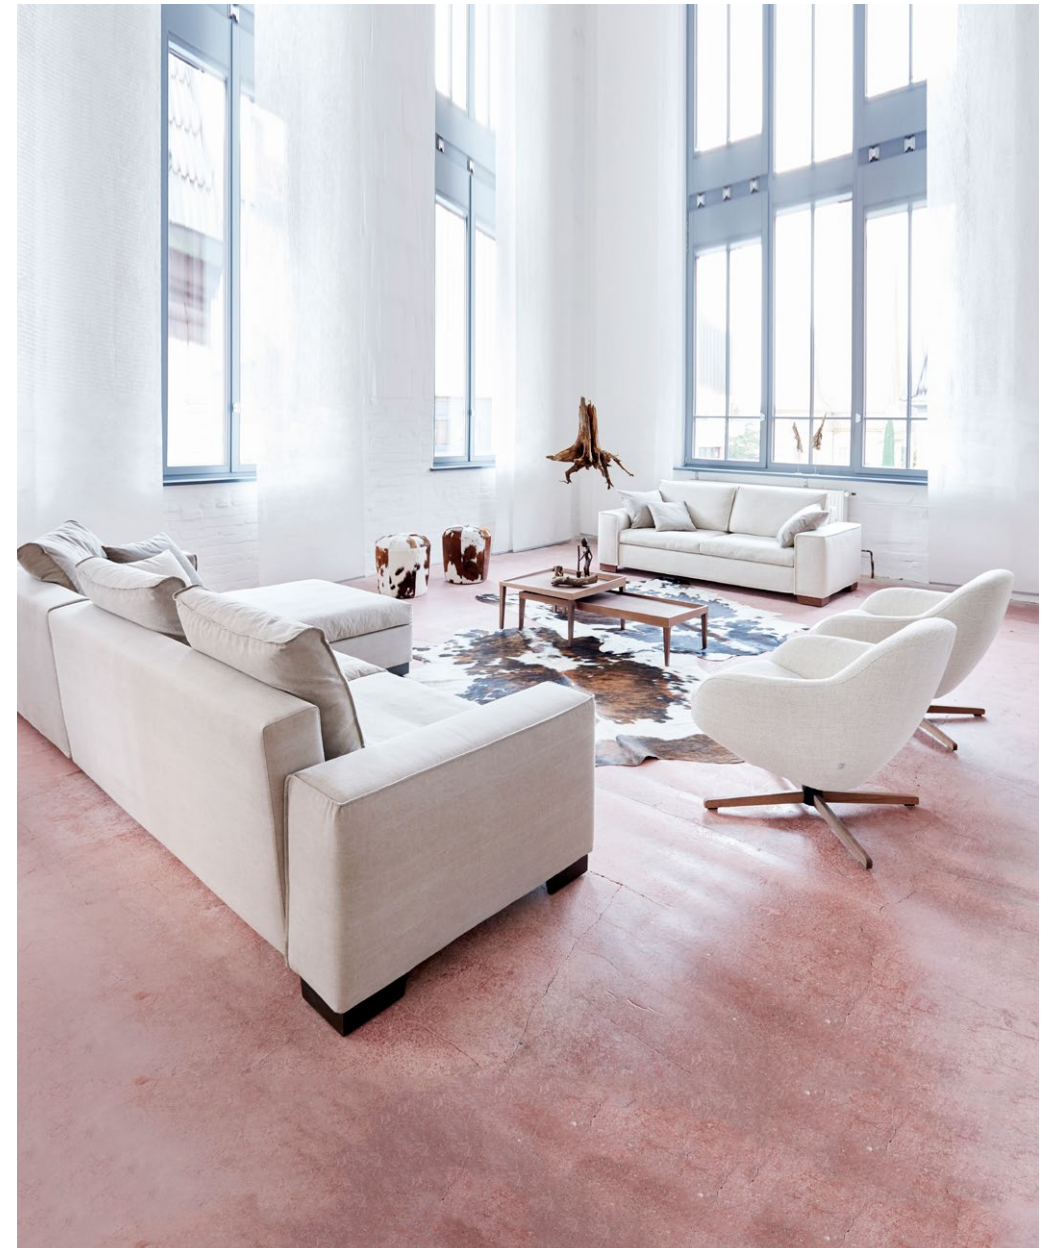

Weitere Informationen zu Typenplan und Maßen erhalten Sie auf Seite 64.