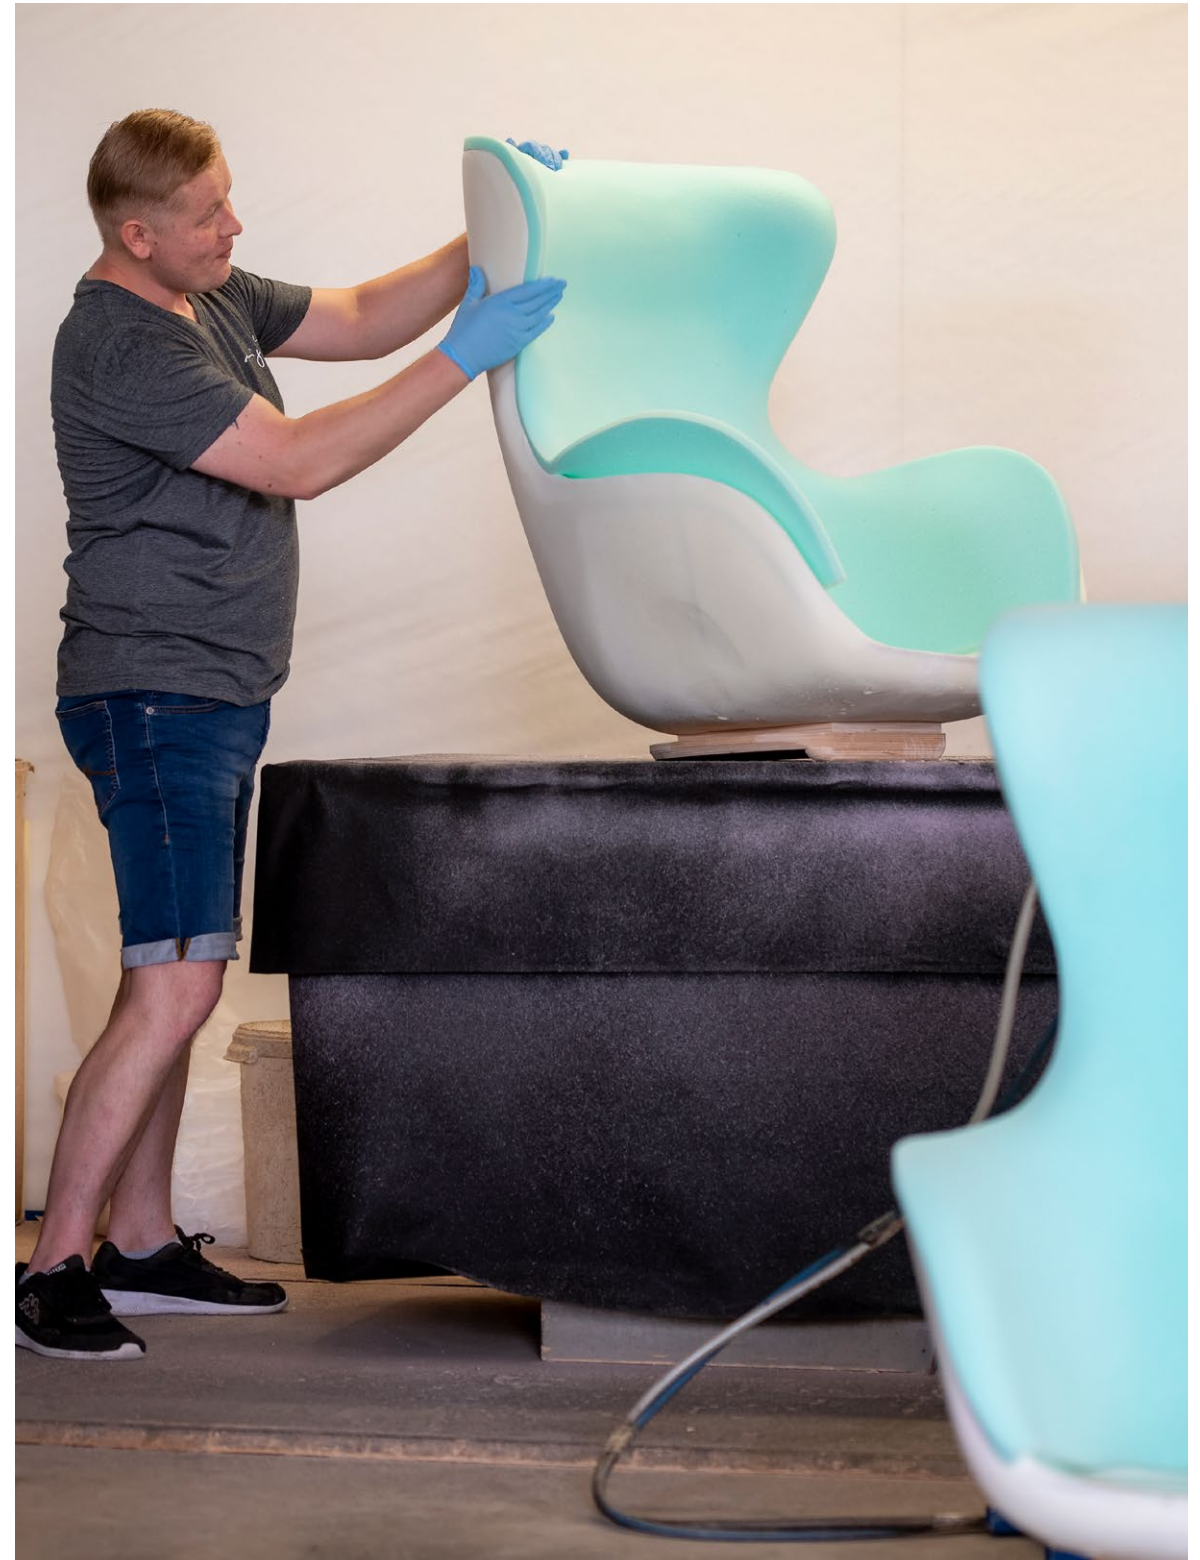

100 % signet 100 % deutschland

SignetEinblick | No. 21

Es war einmal

1990 begannen die Gründer Carola und Gerald Klimke mit der Fertigung der ersten Relaxmöbel. Signet war geboren; und wuchs in den folgenden Jahrzehnten bewusst langsam zum mittelständischen Familienunternehmen.

SignetEinblick | No. 22

Treu aus Überzeugung

Einst fast selbstverständlich, heute erwähnenswert: Die ausschließliche, auf Überzeugung beruhende Produktion in Deutschland. Wir sind unserem oberfränkischen Firmensitz, unserer Heimat Hochstadt, seit über 30 Jahren treu.