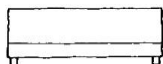

Grundtypen

	Korpus	Sitzkissen	1 Seitenteil feststehend	1 Seitenteil abklappbar	2 Rücken- kissen 90	Kopfstütze Cubico mehrstufig verstellbar
Breite / Höhe, cm					90 x 45	65 x 23
Stoffbedarf uni (Stoffbreite 140 cm)	4,7	2,5	1,1	1,1	2,7	1
Weißpolster / Fremdleider + 20%	1.368	186	114	137	190	193
A	1.403	208	122	147	212	199
B	1.460	229	132	156	233	205
C	1.495	255	144	167	259	212
D	1.566	287	157	182	293	221
E	1.621	316	170	194	321	230
F	1.662	336	181	204	342	236
G	1.732	370	194	219	376	245
Leder II (immer Festpolster)	2.161	590	291	317	585	294
Leder IV (immer Festpolster)	2.353	716	336	363	723	322
Leder VI (immer Festpolster)	2.492	787	379	409	756	355

Bei den angegebenen Maßen handelt es sich um ca-Angaben.

VK-Preise in Euro incl. MwSt. gültig ab 2019